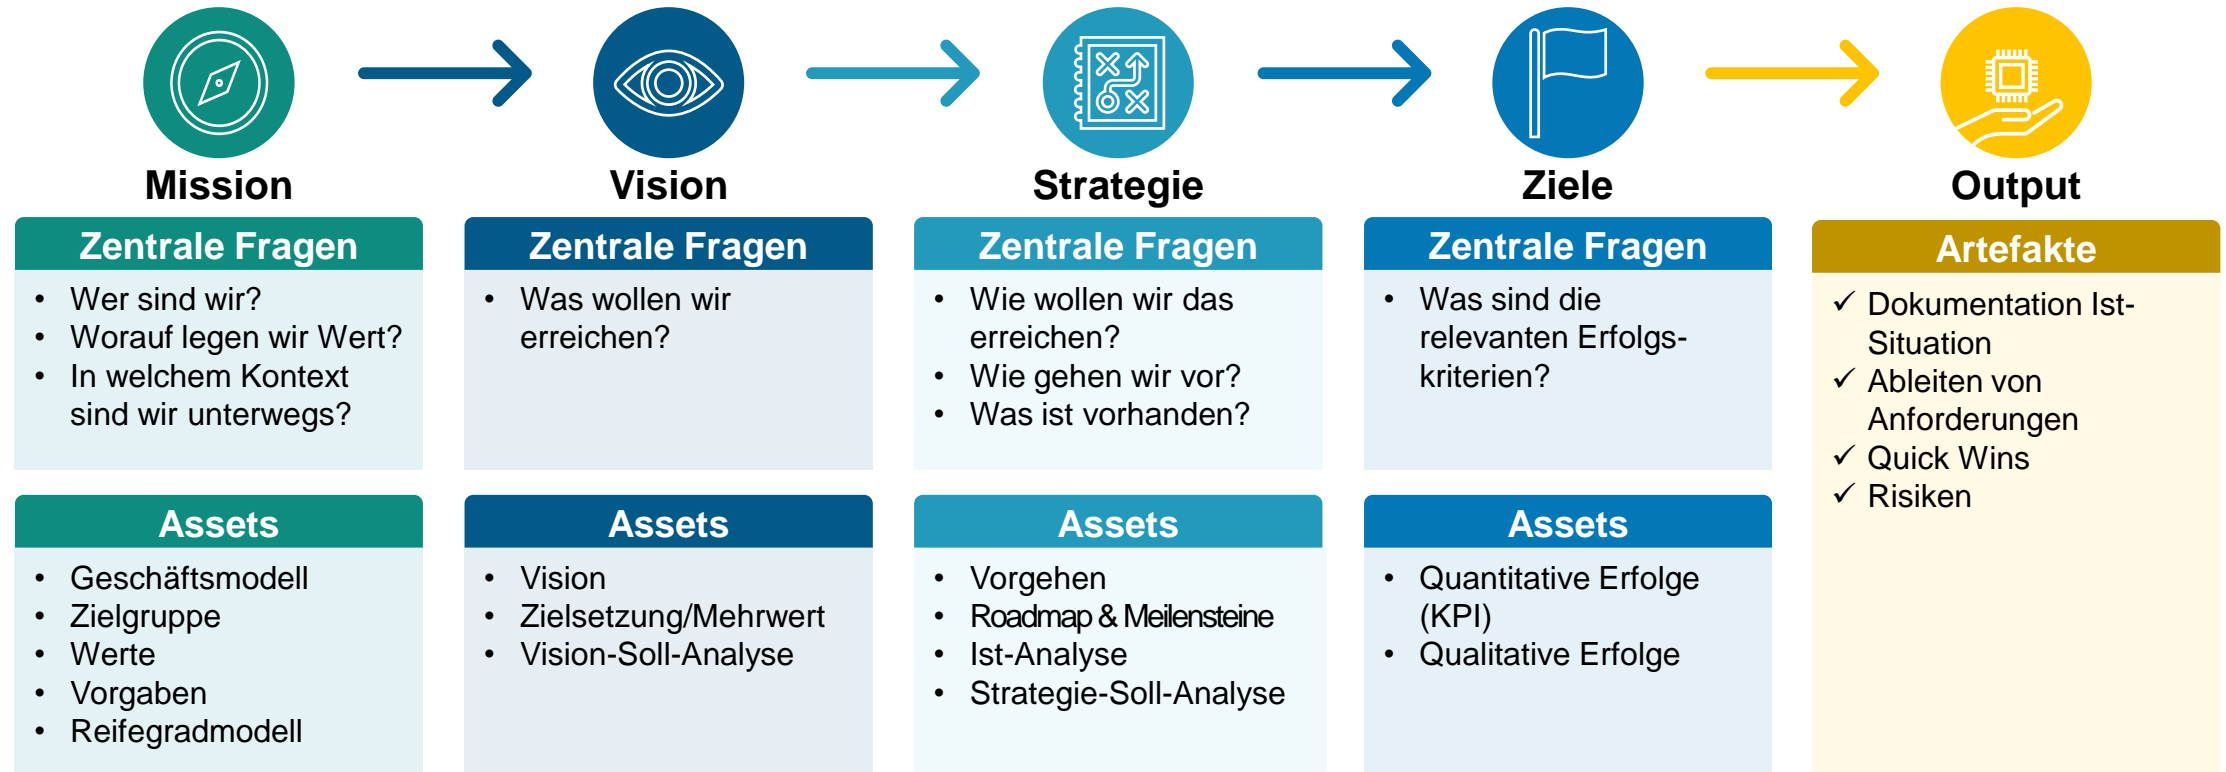

VON DER MISSION ZUM PLAN

Gemeinsam Ihre digitalen Visionen erfolgreich in die Tat umsetzen!

OFFERINGS

BENEFITS

Rundum-Paket mit Erfahrung & Expertise

OpenAI Assessment

Definieren der Rollen & Personas

Minimierung von Kosten & Risiko

Fachliche Beratung + Technische Umsetzung

Erweiterter Blickwinkel